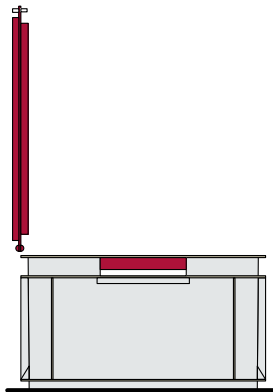

Klebeetikette: Beschriftung Behälter

► Beschriftung **mit** Sponsor

Vorderansicht Behälter

Randabstand Etikette

- Ca. 20mm zur Lamelle
- QR-Code je nach Grösse des Behälters ca. 5-15mm zur Lamelle.

Seite (links/rechts)

Randabstand Etikette

- Eingemittet

Rückansicht Behälter

Randabstand Etikette

- Ca. 20mm zur Lamelle

Dokumentenmappe

- Eingemittet

► Beschriftung **ohne** Sponsor

Vorderansicht Behälter

Randabstand Etikette

- Ca. 60mm ab linker Kante
- QR-Code je nach Grösse des Behälters ca. 5-15mm zur Lamelle.

Seite (links/rechts)

Randabstand Etikette

- Eingemittet

Rückansicht Behälter

Randabstand Etikette

- Ca. 60mm ab linker Kante

Dokumentenmappe

- Eingemittet, ca. 20mm oberhalb der Lamelle