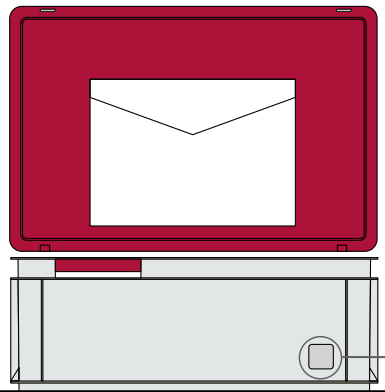

Klebeetikette: Beschriftung Behälter

► Beschriftung **mit** Sponsor

Vorderansicht Behälter

Randabstand Etikette

- Ca. 20mm zur Lamelle
- QR-Code je nach Grösse des Behälters ca. 5-15mm zur Lamelle.

Seite (links/rechts)

Randabstand Etikette

- Eingemittet

Rückansicht Behälter

Randabstand Etikette

- Ca. 20mm zur Lamelle

Dokumentenmappe

- Eingemittet

► Beschriftung **ohne** Sponsor

Vorderansicht Behälter

Randabstand Etikette

- Ca. 60mm ab linker Kante
- QR-Code je nach Grösse des Behälters ca. 5-15mm zur Lamelle.

Seite (links/rechts)

Randabstand Etikette

- Eingemittet

Rückansicht Behälter